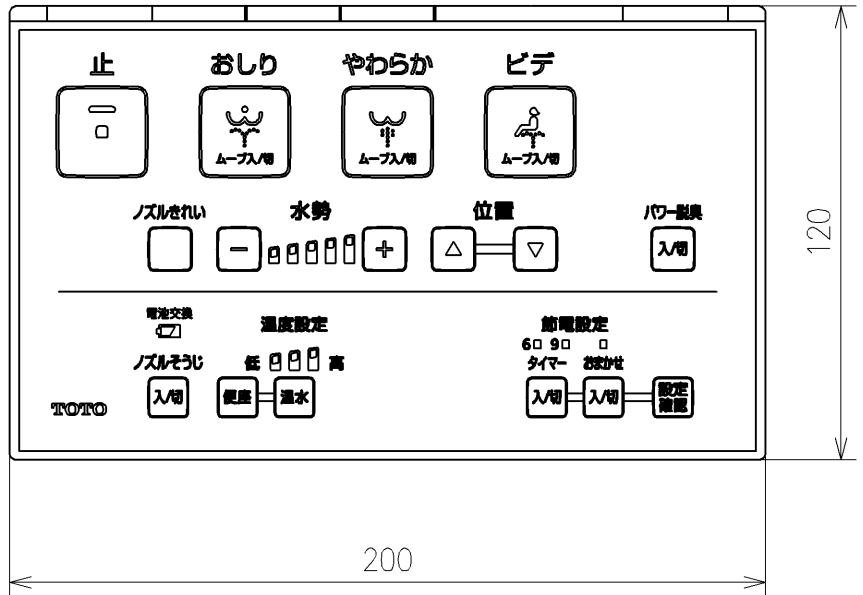

TOTO		単位 mm	名称
製図 宇田川	検図 庭野祥 川俣淳	日付 20-12-17	ウオッシュレットS
備考 S1A 洗浄脱臭暖房便座	ウオッシュレット品番 TCF6543AV6 便器洗浄ユニット品番 TCA321		品番 TCF6543AMV6
			図番/ビジョン -

アンカープラグ (3本)
ねじ長 φ4×30 (3本)

リモコン詳細図

TOTO			単位 mm	名称 ウォシュレットS
製図 宇田川	検図 庭野祥 川俣淳	日付 20-12-17	尺度 1 : 2	品番 TCF6543AMV6
備考		ウォシュレット品番 TCF6543AV6		図番 比ジョン
		便器洗浄ユニット品番 TCA321		
		A4	ページNo . 1/1	(改)