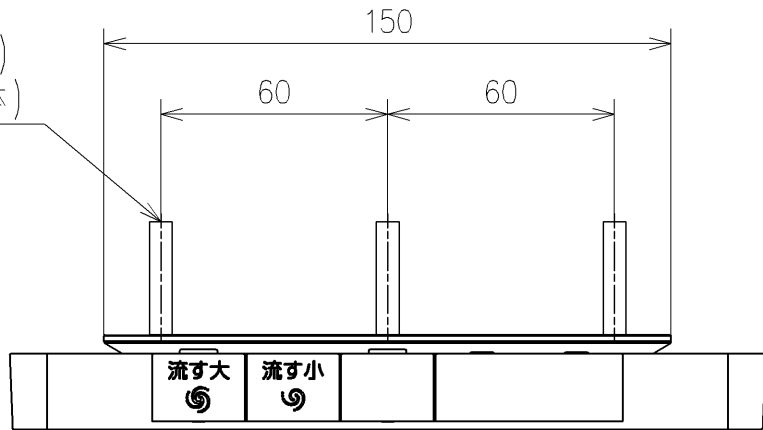

TOTO		単位 mm	名称
製図 宇田川	検図 庭野祥 川俣淳	日付 20-12-17	ウオッシュレットS
備考 S1A 洗浄脱臭暖房便座	ウオッシュレット品番 TCF6543AV6 便器洗浄ユニット品番 TCA321		品番 TCF6543AMV6
			図番/ビジョン -

アンカープラグ (3本)
ねじ長 φ4×30 (3本)

リモコン詳細図

TOTO			単位 mm	名称 ウォシュレットS
製図 宇田川	検図 庭野祥 川俣淳	日付 20-12-17	尺度 1 : 2	品番 TCF6543AMV6
備考		ウォシュレット品番 TCF6543AV6		図番 比ジョン
		便器洗浄ユニット品番 TCA321		
		A4	ページNo . 1/1	(改)