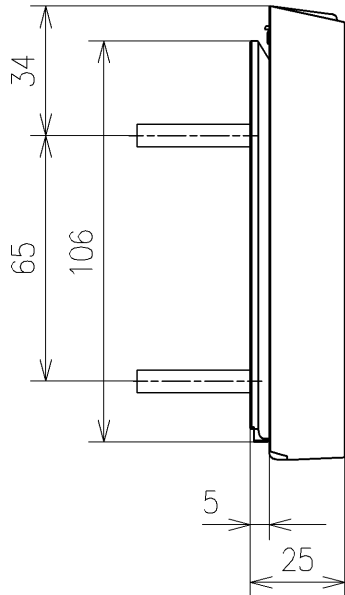

TOTO		単位 mm	名称
製図 宇田川	検図 庭野祥 川俣淳	日付 20-12-17	ウオッシュレットS
備考 S1A 洗浄脱臭暖房便座	ウオッシュレット品番 TCF6543AV6 便器洗浄ユニット品番 TCA321		品番 TCF6543AMV6
			図番/ビジョン -

アンカープラグ (3本)
ねじ長 φ4×30 (3本)

リモコン詳細図

TOTO			単位 mm	名称 ウォシュレットS
製図 宇田川	検図 庭野祥 川俣淳	日付 20-12-17	尺度 1 : 2	品番 TCF6543AMV6
備考		ウォシュレット品番 TCF6543AV6		図番 比ジョン
		便器洗浄ユニット品番 TCA321		
		A4	ページNo . 1/1	(改)